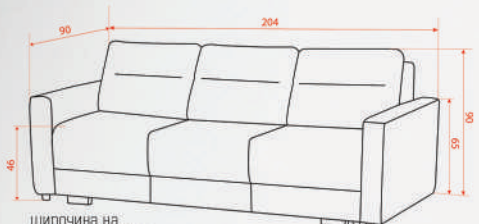

Гала тройка Стандарт 2