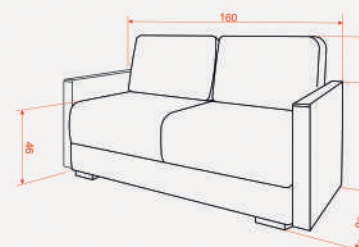

широчина на
подлакътника 12см.

площ за сън
190 x 140

Гала двойка Стандарт 1

Гала тройка Стандарт 2

широчина на
подлакътника 5см.

площ за сън
190 x 140

Гала двойка Стандарт 2

КОГАТО ТИ Е УДОБНО!

ТАБУРЕТКА

ВИСОКА, КОМФОРТНО МЕКА И ЗДРАВА
ТАБУРЕТКА С РАЗМЕР УДОБЕН ЗА
САМОСТОЯТЕЛНО ПОЛЗВАНЕ ИЛИ В
КОМБИНАЦИЯ С ДИВАН ГАЛА.

ФУНКЦИЯ СЪН

ВЪЗМОЖНОСТ ДИВАНЪТ ДА СЕ
ИЗПОЛЗВА ЕЖЕДНЕВНО КАТО
ДВОЕН РАЗМЕР ПЪЛНОЦЕННО И
КАЧЕСТВЕНО ЛЕГЛО.