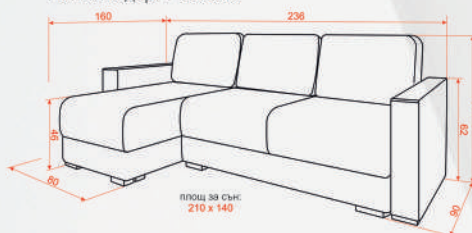

СХЕМИ С ГАБАРИТНИ РАЗМЕРИ

Всички схеми на дивани са с лява ориентация!

Гала Стандарт 1 236 см.