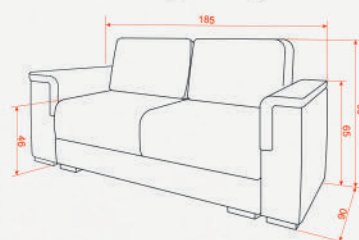

Гала е типичен носител на удобство, функционалност, здравина и непреходност, познати на Клиентите на НАНИ ДИВАНИ.

СХЕМИ С РАЗМЕРИ

Гала New табуретка

Гала тройка Лукс

площ за сън
190 x 140

Гала двойка Лукс

Гала тройка Стандарт 1