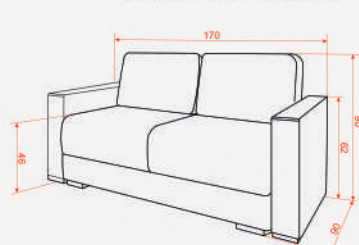

широчина на
подлакътника 12см.

площ за сън
190 x 140

Гала двойка Стандарт 1