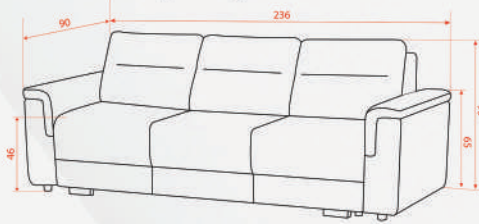

СХЕМИ С РАЗМЕРИ

Гала тройка Лукс