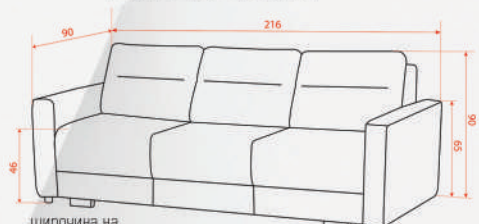

Гала е типичен носител на удобство, функционалност, здравина и непреходност, познати на Клиентите на НАНИ ДИВАНИ.

СХЕМИ С РАЗМЕРИ

Гала New табуретка

Гала тройка Лукс

площ за сън
190 x 140

Гала двойка Лукс

Гала тройка Стандарт 1