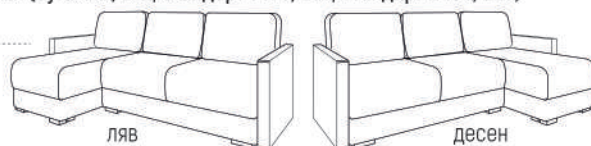

ГАЛА лукс, стандарт 1, стандарт 2 - форма за поръчка

МОДЕЛ: .....

РАЗМЕР: ..... всички размери са в сантиметри

табуретка (67/75) диван двойка (лукс 90/185, стандарт 1 90/170, стандарт 2 90/160)

диван тройка (лукс 90/236, стандарт 1 90/216, стандарт 2 90/204)

ъглов диван (лукс 160/252, стандарт 1 160/236, стандарт 2 160/226)

ПОСОКА: .....
/за ъглов диван/

ВАРИАНТ 1 възможна комбинация от 2, различни текстила / цвета /	ВАРИАНТ 2 възможна комбинация от 2, различни текстила / цвета /	ВАРИАНТ 3 изцяло 1 текстил / цвят /
КОРПУС + СЕДАЛКИ + ПОДПЛАКЪТНИЦИ	ИЗЦЯЛО ЕДНОЦВЕТНО	ИЗЦЯЛО ЕДНОЦВЕТНО
Збр. ОБЛЕГАЛНИ + 2бр. ДЕКОРАТИВНИ ВЪЗГЛАВНИЦИ	2бр. ДЕКОРАТИВНИ ВЪЗГЛАВНИЦИ	
ТАБУРЕТКА	КОРПУС	СЕДАЛКА
УКРАСИТЕЛЕН ШЕВ	контрастен/ съответен с цвета на дамаската или друг основен цвят	
КРАКА ЦВЯТ	хром / венге / натурал	
ЗАБЕЛЕЖКА		
ЗА ВРЪЗКА	име, адрес, телефон, обслужващ склад на Паралел	

ПАРАЛЕЛ ЕАД е лидер в производството на мека мебел в България. Вече над 25 години радваме с продукцията си и задоволяваме дори най-изискания и претенциозен вкус. Професионалисти в дизайна с модерно специализирано оборудване и обучен персонал за изработка на разнообразни модели мека мебел, добавят стойност към формулата на успеха ни. На българския пазар предлагаме мека мебел с право на избор от картел на внимателно подбрани текстили, кожи и голямо разнообразие от материали и цветове от реномирани световни производители. С голямо внимание подходиме към плътността, еластичността, размера и формата на пълнежите от пенополиуретан с марка KOVAFOAM и омекотяващите материали, производство на Паралел ЕАД. Те са фактора, осигуряващ дълготраен комфорт и предразполагащ към удобна поза Вашето тяло. Влаганите в нашите изделия новооткрити или патентовани механизми от световни марки внасят функционалност без аналог за дълготрайност и комфорт при експлоатацията. За да може избраният продукт да пристигне в дома Ви, сме изградили система за доставка до всички градове в България. Присъстваме и в добрите мебелни магазини. Проучваме търсенето на пазара, културния контекст и начин на живот, задоволявайки вкуса на нашия Клиент и дори каприз!

Експерт на НАНИ ДИВАНИ

За информация:
тел.: 0800 40 200
www.divaninani.bg

Когато ти е удобно!