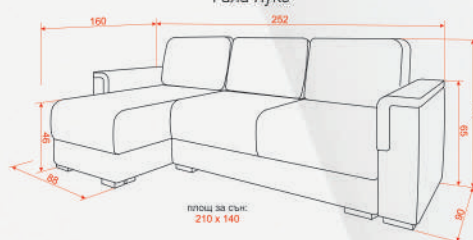

СХЕМИ С ГАБАРИТНИ РАЗМЕРИ

Всички схеми на дивани са с лява ориентация!

Гала Стандарт 1 236 см.

Гала Стандарт 2 226 см.

Гала Лукс

ГАЛА съчетава визия, функция, комфорт и здравина. Изградена е върху корпус от сух иглолистен материал. Подсилването в проблемните за диван места със заварени рамки от метален профил прави ГАЛА класически представител на НАНИ ДИВАНИ. При константно тегло се постига нетрадиционна здравина. Невъзможни са познатите за дървен корпус последващи изкривявания, водещи до куцане, проскърцване и невъзможна работа на механизмите.

МОДЕЛ:

РАЗМЕР: всички размери са в сантиметри

табуретка (67/75) диван двойка (лукс 90/185, стандарт 1 90/170, стандарт 2 90/160)

диван тройка (лукс 90/236, стандарт 1 90/216, стандарт 2 90/204)

ъглов диван (лукс 160/252, стандарт 1 160/236, стандарт 2 160/226)