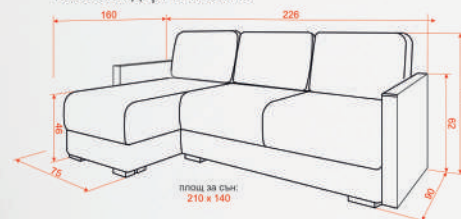

Без значение от избраната модификация, за по- лесно пренасяне, подлакътниците на дивана се свалят без инструменти.

Различният избор на модел ГАЛА променя габаритните размери и прави визията на дивана приложима и най – близка до избрания интериор и нужда за обем в пространството.

СХЕМИ С ГАБАРИТНИ РАЗМЕРИ

Всички схеми на дивани са с лява ориентация!

Гала Стандарт 1 236 см.

Гала Стандарт 2 226 см.

Гала Лукс

ГАЛА съчетава визия, функция, комфорт и здравина. Изградена е върху корпус от сух иглолистен материал. Подсилването в проблемните за диван места със заварени рамки от метален профил прави ГАЛА класически представител на НАНИ ДИВАНИ. При константно тегло се постига нетрадиционна здравина. Невъзможни са познатите за дървен корпус последващи изкривявания, водещи до куцане, проскърцване и невъзможна работа на механизмите.

МОДЕЛ:

РАЗМЕР: всички размери са в сантиметри

табуретка (67/75) диван двойка (лукс 90/185, стандарт 1 90/170, стандарт 2 90/160)

диван тройка (лукс 90/236, стандарт 1 90/216, стандарт 2 90/204)

ъглов диван (лукс 160/252, стандарт 1 160/236, стандарт 2 160/226)