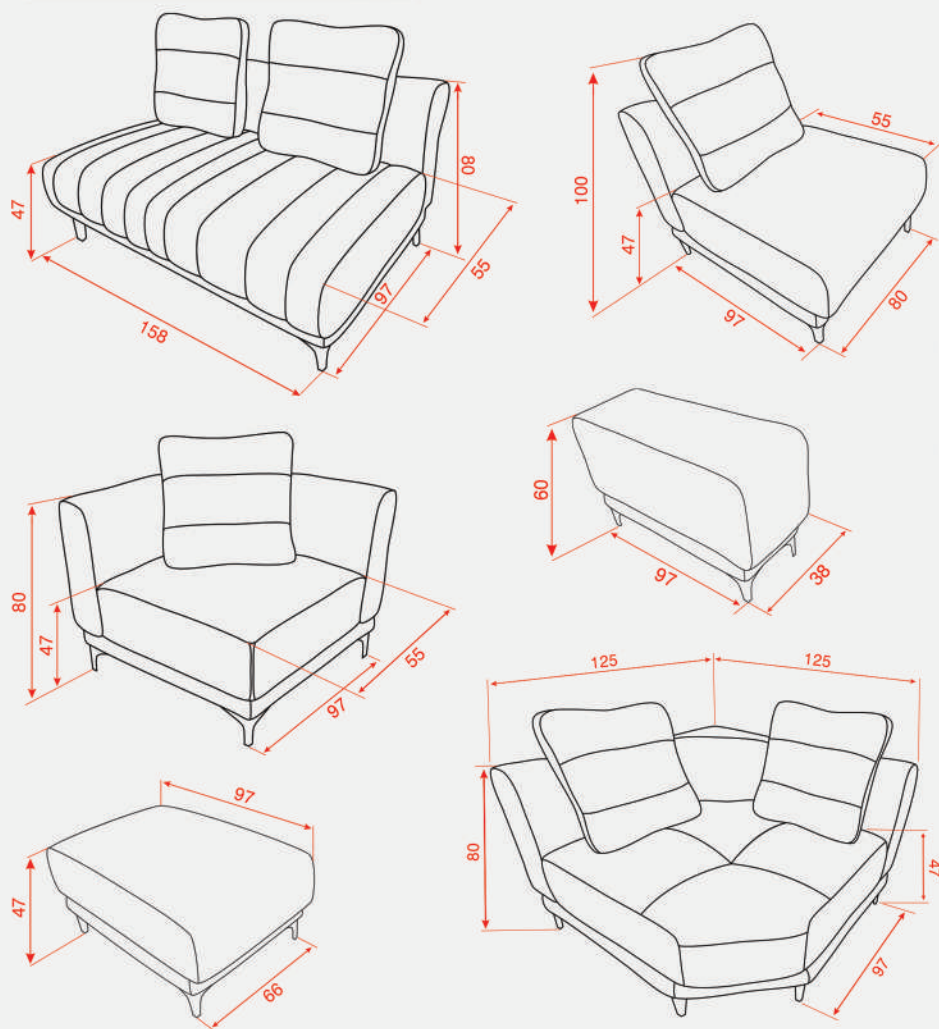

ФУНКЦИЯ СЪН

ВЪЗМОЖНОСТ ДИВАНЪТ ДА СЕ ИЗПОЛЗВА ЕЖЕДНЕВНО КАТО ДВОЕН РАЗМЕР ПЪЛНОЦЕННО И КАЧЕСТВЕНО ЛЕГЛО

КОНФИГУРАЦИЯ

КОНФИГУРИРАНЕ И РАЗМЕР СПОРЕД ИНДИВИДУАЛНИЯ ПРОЕКТ НА КЛИЕНТА

ФУНКЦИЯ РАКЛА

ОСИГУРЯВА ДОПЪЛНИТЕЛНО МЯСТО ЗА СЪХРАНЕНИЕ НА ВЕЩИ В СЪВРЕМЕННИЯ ДОМ

ДАМАСКИ

ИЗБОР НА КОМБИНАЦИЯ, ЦВЯТ И МАТЕРИЯ ОТ КАРТЕЛ С ДАМАСКИ СПОРЕД ИНДИВИДУАЛНИЯ ПРОЕКТ НА КЛИЕНТА

КОМФОРТ

ЕДНАКЪВ ОСЕЗАЕМ КОМФОРТ В ДЪЛБОЧИНА ПО ЦЯЛАТА ПЛОЩ НА ДИВАНА /И ФУНКЦИЯ СЪН/ С ПОЛОЖИТЕЛНО ВЛИЯНИЕ ПРИ ПРОДЪЛЖИТЕЛНО СТОЕНЕ ИЛИ СЪН

МЕКОТА

МЕКОТА В ПОВЪРХНОСТНАТА, КОНТАКТНА С ТЯЛОТО ЗОНА, ВЪЗДЕЙСТВАЩА ПРЯКО ВЪРХУ ВЪЗПРИЕМЧИВОСТТА НА ОРГАНИЗМА ЗА ОПОРА И РЕЛАКС

ОПТИМАЛЕН РАЗМЕР

МОДУЛНИ ЕЛЕМЕНТИ, КОНФИГУРИРАНЕТО НА КОИТО ВОДИ ДО ОПТИМАЛЕН ФИЗИЧЕСКИ И ВИЗУАЛЕН ОБЕМ

диван

BELLA

МОДУЛНА СИСТЕМА С ФУНКЦИЯ СЪН И РАКЛА

Модерна и завършена визия. Висока и комфортно удобна позиция при сядане. Променлив ъгъл при облягане за оптимален комфорт. Избор на цвят и материя. Конфигуриране чрез модули на всякакви форми и размери. Лесно пренасяне и пренареждане при нужда. Безкомпромисна здравина.

13 см. метални крачета за лесно почистване и добра конвекция при задължителното за съвременен дом подово отопление.

БЕЛЛА е представител на новата линия НАНИ ДИВАНИ – неразделна част от дизайнерско обзаведеното модерно жилище.

СХЕМИ НА МОДУЛИ

СЪБУДИ ДИЗАЙНЕРА В СЕБЕ СИ!

БЕЛЛА е система за реализиране на почти всякакви решения в зависимост от дизайн и индивидуални желания. Конфигурирането на Фотьойл, 2-ка Диван с механизъм за сън и ракла, Голям и Малък Ъгъл, Табуретка и Подлакътник в неограничен брой и последователност и завършване на интериора със стилна Маса и Етажерка ни превръщат неусетно в дизайнери.