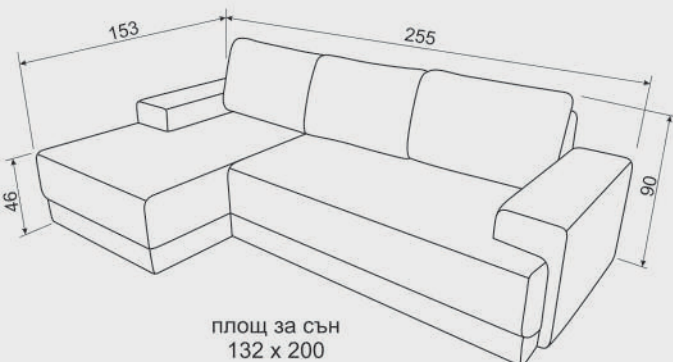

ГАБАРИТНИ
РАЗМЕРИ (ММ.)

2550/1530

ЦЕНА С ДДС
(ТЕКСТИЛ)

1 059 лв.

 **н а н и**
д и в а н и
Когато ти е удобно!