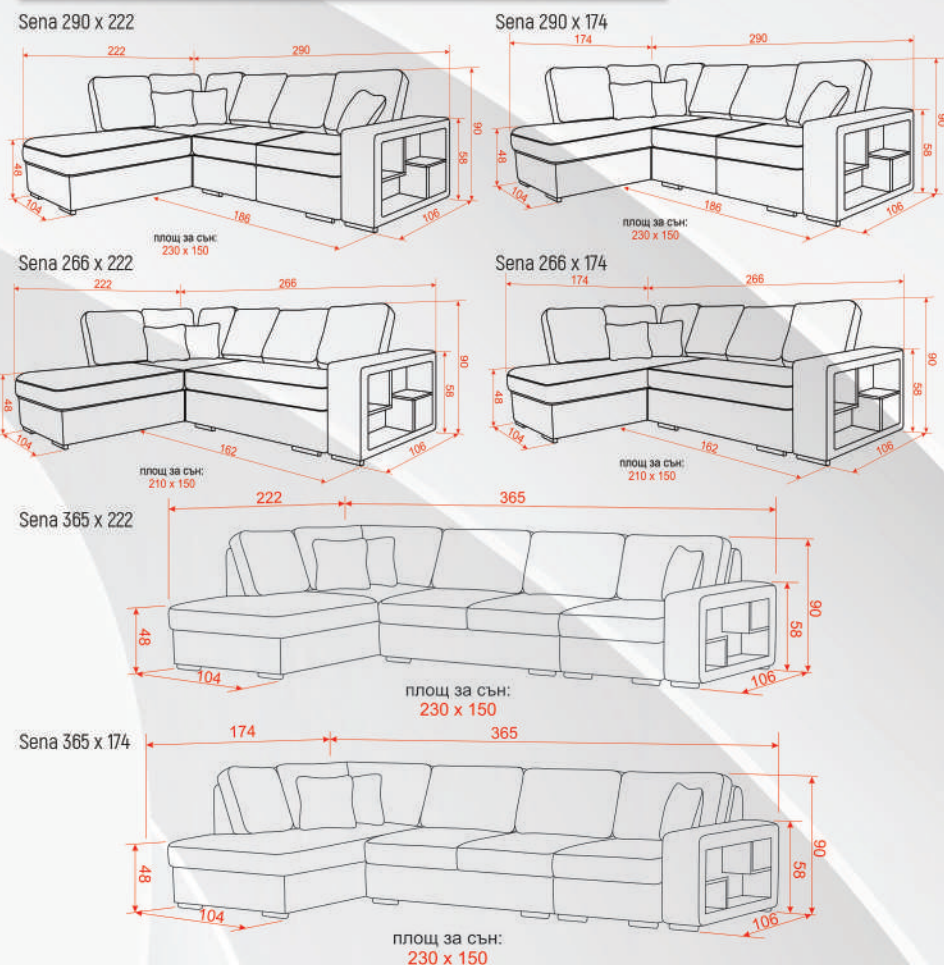

МЕКОТА
МЕКОТА В ПОВЪРХНОСТНАТА, КОНТАКТНА
С ТЯЛОТО ЗОНА, ВЪЗДЕЙСТВАЩА ПРЯКО
ВЪРХУ ВЪЗПРИЕМЧИВОСТТА НА
ОРГАНИЗМА ЗА ОПОРА И РЕЛАКС

ОПТИМАЛЕН РАЗМЕР
МОДУЛНИ ЕЛЕМЕНТИ,
КОНФИГУРИРАНЕТО НА КОИТО ВОДИ ДО
ОПТИМАЛЕН ФИЗИЧЕСКИ И ВИЗУАЛЕН
ОБЕМ

диван

SENA

ЪГЛОВ ДИВАН С РАКЛА, ФУНКЦИЯ СЪН И ЕТАЖЕРКА

Ъглов диван СЕНА е с подчертано индивидуална визия, създаден от професионалистите в дизайна на НАНИ ДИВАНИ, за да се впише лесно в интериора на съвременното жилище.

СХЕМИ С 6 СТАНДАРТНИ РАЗМЕРА

СЪБУДИ ДИЗАЙНЕРА В СЕБЕ СИ!

Етажерка в цвят венге или натурален, с лява или дясна посока. Шест варианта на размер и крака в цвят хром, натурал или венге. Разнообразие от дамаски и цветове по избор от картел.

КОГАТО ТИ Е УДОБНО!

ДИВАН + МОДУЛ С ЛЯВА ОРИЕНТАЦИЯ

СТИЛ И УДОБСТВО

СЕДАЛНА ЧАСТ С ВИСОЧИНА ОПТИМИЗИРАНА ЗА ХОЛ ИЛИ ТРАПЕЗАРИЯ, ЗА ВИСОКИ, НИСКИ, МЛАДИ ИЛИ В НАПРЕДНАЛА ВЪЗРАСТ.

ФУНКЦИЯ СЪН

ВЪЗМОЖНОСТ ДИВАНЪТ ДА СЕ ИЗПОЛЗВА ЕЖЕДНЕВНО КАТО ДВОЕН РАЗМЕР ПЪЛНОЦЕННО И КАЧЕСТВЕНО ЛЕГЛО.