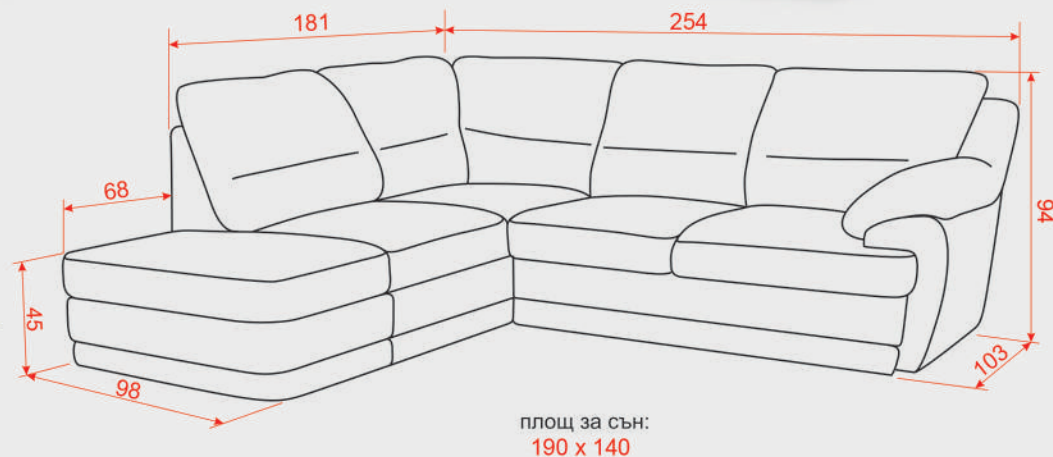

Malicia **КОМФОРТ ПЛЮС**

ЪГЛОВ КОМПЛЕКТ С ФУНКЦИЯ СЪН И ТАБУРЕТКА - РАКЛА

Преминете към ново ниво на комфорт с ъглов диван МАЛИЦИЯ КОМФОРТ ПЛЮС. Изключително здрав и модерен, моделът предлага удобства, които отговарят на съвременните изисквания за модерно жилище. Чрез нов патентован механизъм PUMA SYSTEM PLUS, бързо и лесно трансформирате дивана в голямо и удобно легло с добавен комфорт, като на истински качествен матрак.

Класическата дървена конструкция е подсилена с рамки от метален профил. Това създава допълнителна здравина и предотвратява характерните за „евтините“ дивани усуквания и произтичащите скърцания, счупвания, несигурност при ползване и лоша работа на механизма. Комфортът се подсилва с употребата на „сандвич“ от висококачествени материали с отворена клетъчна структура. В дивана са вложени здрава и същевременно мека на допир мебелна дамаска, обемни антиалергични силиконови влакна върху седалка от PENO ELASTIC FOAM с повишена еластичност и опора от индивидуално реагиращ ЗИГ ЗАГ.

ГАБАРИТНИ
РАЗМЕРИ (ММ.)

ЦЕНА С ДДС
(ТЕКСТИЛ)

ДИВАН 2520/1650

1 750 лв.

ТАБУРЕТКА 95/65

249 лв.

Моделирай по твоят Вкус!

Събуди дизайнера в себе си!