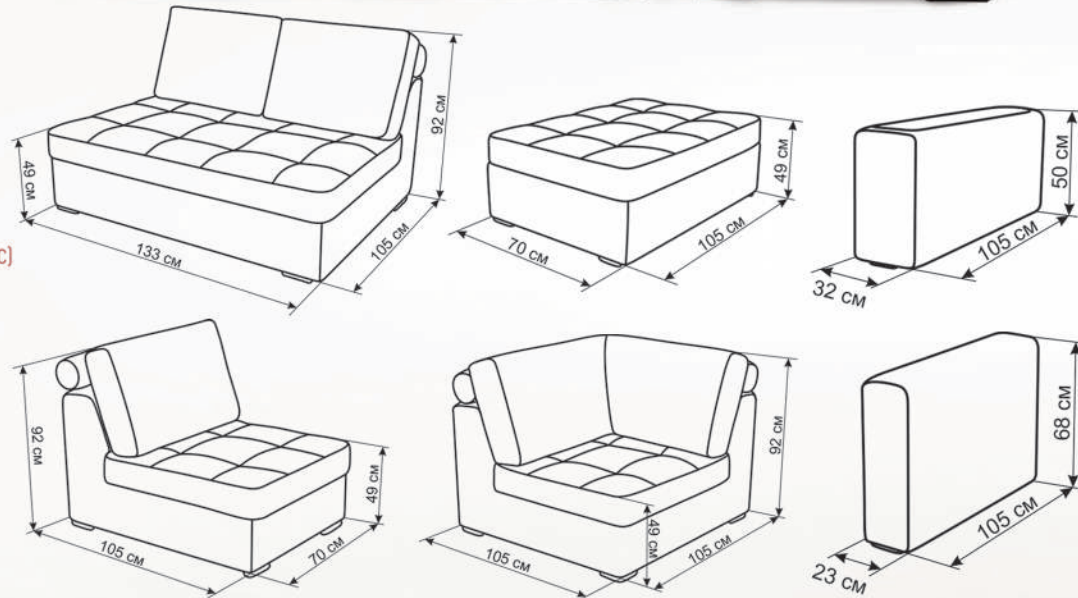

LUNA

МОДУЛНА СИСТЕМА С ФУНКЦИЯ СЪН И ТАБУРЕТКА - РАКЛА

Изчистен и същевременно достатъчно богат дизайн. Световна мода и тенденция вече и в мебелите от България. Комфорт, функция и красота – Модулна система ЛУНА! Съвкупност от кореспондиращи си независими цялостно тапицирани елементи, конфигурирането на които води до визуално завършени проекти, единствено ограничени от човешкия усет за дизайн. Фотьойл, табуретка, легло или спалня, класически прав или ъглов диван, функция и дизайн продиктувани от конкретните индивидуални нужди и усещания. Обгръщаща мекота при почивка или сън, безпроблемно обслужване при почистване или смяна на интериора, лесен транспорт или пренасяне при обзавеждане или ново жилище. Модулна система ЛУНА – диван за всеки вкус, случай и размер!

* Всички изображения, цветове и материали са илюстративни, като е възможно да имат разлики с реалния продукт.

- Подсилен метален корпус
- Патентован
- ZIG ZAG система
- KOVAFOAM ULTRAFLEX
- Функция ракла
- Функция сън
- Конфигурация
- Дамаски
- Комфорт
- Мекота
- OK
- Оптимален размер