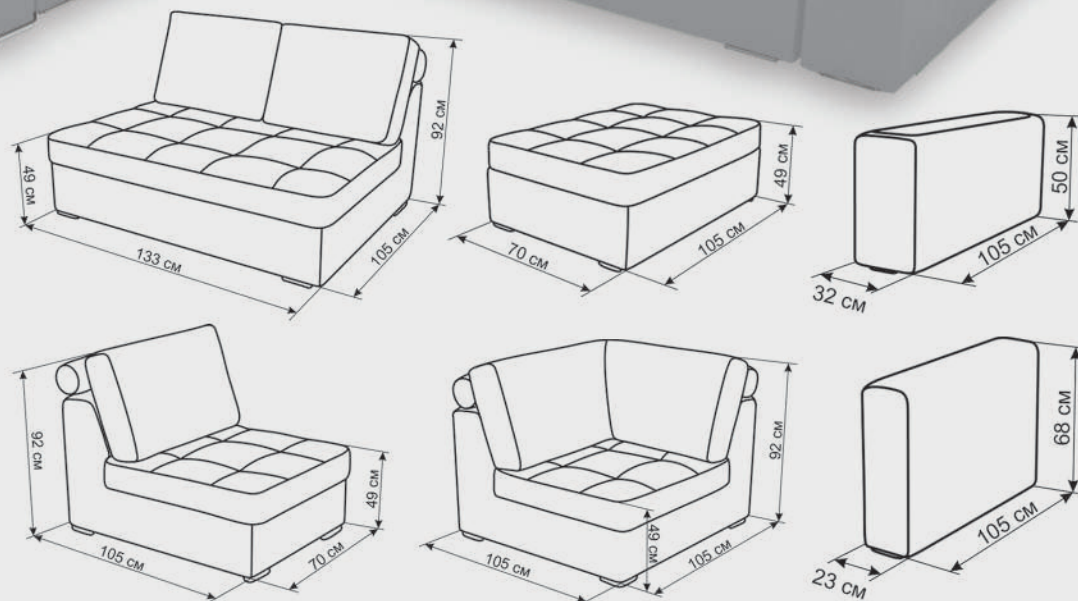

Luna new

МОДУЛНА СИСТЕМА С ФУНКЦИЯ СЪН И ТАБУРЕТКА - РАКЛА

Изчистен и същевременно достатъчно богат дизайн. Световна мода и тенденция вече и в мебелите от България. Комфорт, функция и красота – Модулна система ЛУНА! Съвкупност от кореспондиращи си независими цялостно тапицирани елементи, конфигурирането на които води до визуално завършени проекти, единствено ограничени от човешкия усет за дизайн. Фотьойл, табуретка, легло или спалня, класически прав или ъглов диван, функция и дизайн продукувани от конкретните индивидуални нужди и усещания. Обгръщаща мекота при почивка или сън, безпроблемно обслужване при почистване или смяна на интериора, лесен транспорт или пренасяне при обзавеждане или ново жилище. Модулна система ЛУНА – диван за всеки вкус, случай и размер!

МОДУЛ	ЦЕНА С ДДС
ДИВАН	989 лв.
ТАБУРЕТКА	329 лв.
ФОТЬОЙЛ	379 лв.
ЪГЪЛ	565 лв.
ГОЛЯМ ПОДЛАКЪТНИК	159 лв.
МАЛЪК ПОДЛАКЪТНИК	189 лв.

Моделирай по твоят Вкус!

Примерни конфигурации

Събуди дизайнера в себе си!

www.divaninani.bg

За всички нужди, помещения и размери. Тапицирани с мебелна дамаска от всички страни Ъгъл, Диван с PUMA SYSTEM, Фотьойл, Табуретка с ракла, Малък и Голям подлакътник. Елементи от модулна система ЛУНА със свой размер и индивидуална цена. В зависимост от конфигурирането им може да получите визуално завършена конфигурация на самостоятелна табуретка, фотьойл, прав, ъглов или П образен диван. Постапените механизми за захващане обединяват елементите в едно цяло. Крака и дамаска с цвят по избор. Поръчва се по елементи като броя и цвета на декоративните възглавници се упоменава допълнително. Практическите преимущества на Системите от модули са безчет – лесен транспорт и пренасяне, лесно преместване при почистване, смяна на конфигурацията при нов проект, до поръчване само на модули при нов дизайн и др. Модулна система ЛУНА – конфигурация и дизайн ограничени единствено от човешката фантазия.