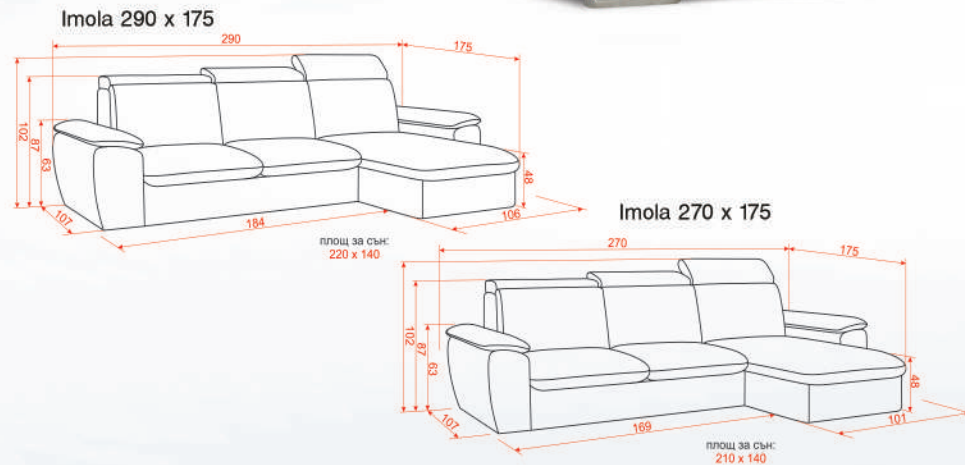

IMOLA

Игра между повърхнини и елегантна завършваща линия създават характера и описват съвременната визия на ИМОЛА. Висококачествените здрави материали са разположени върху подсилен с метален профил корпус. Индивидуалните зиг заг пружини предоставят чувство за мекота и в дълбочина. Облегални повдигащи механизми за удобство при седене и функция със PUMA SYSTEM от „ново“ поколение! – елементи, с които дивана впечатлява и най – взыскателните потребители. Два стандартни варианта за големина, както и лява или дясна посока. ИМОЛА е задължителен елемент от изискания и модерен интериор на съвременното жилище.

ЪГЛОВ ДИВАН С ФУНКЦИЯ СЪН, РЕГУЛИРУЕМ ГРЪБ И РАКЛА

ГАБАРИТНИ
РАЗМЕРИ (СМ.)

290/175

270/175

ЦЕНА С ДДС
(ТЕКСТИЛ)

2 616 лв.

2 616 лв.

ЦЕНА С ДДС
(НАРРА/ХОУМТЕКС)

2 808 лв.

2 808 лв.

* Дивана на изображението е с дясна ориентация на посоката. Допустимо отклонение в размерите +-3%

Моделирай по твоя Вкус!

Събуди гизайнера в себе си!

www.divaninani.bg

Възможността КЛИЕНТЪТ да го проектира и да създава напълно задоволяващи го изделия е неразделна част от съвременните добри търговски практики. Освен с лява и дясна посока, за да запълва оптимално визуално и физически определеното пространство диванът се изработва и в два стандартни размера. ИМОЛА ще пристигне с хромирани крака, но за перфектно вписване в бъдещия интериор може да бъде окомплектована с крака във венге или натурален цвят.