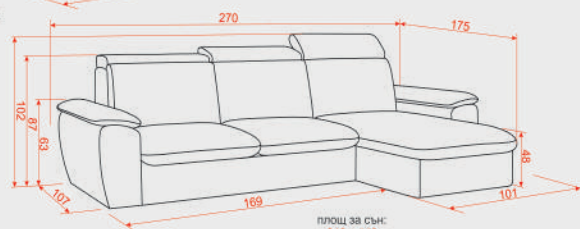

# Imola new

Игра между повърхнини и елегантна завършваща линия създават характера и описват съвременната визия на ИМОЛА NEW. Висококачествените здрави материали са разположени върху подсилен с метален профил корпус. Индивидуалните зиг заг пружини предоставят чувство за мекота и в дълбочина. Облегални повдигащи механизми за удобство при седене и функция със PUMA SYSTEM от „ново“ поколение! – елементи, с които дивана впечатлява и най – взискателните потребители. Два стандартни варианта за големина, както и лява или дясна посока. ИМОЛА NEW е задължителен елемент от изискания и модерен интериор на съвременното жилище.

## ЪГЛОВ ДИВАН С ФУНКЦИЯ СЪН, РЕГУЛИРУЕМ ГРЪБ И РАКЛА

Imola NEW 290 x 175

Imola NEW 270 x 175

ГАБАРИТНИ РАЗМЕРИ (ММ.)	ЦЕНА С ДДС (ТЕКСТИЛ)	ЦЕНА С ДДС (НАРРА/ХОУМТЕКСТ)
2950/1750	1 989 лв.	2 222 лв.
2700/1750	1 989 лв.	2 222 лв.

\* Дивана на изображението е с дясна ориентация на посоката.

## Събуди дизайнера в себе си!

[www.divaninani.bg](http://www.divaninani.bg)

Възможността КЛИЕНТЪТ да го проектира и да създава напълно задоволяващи го изделия е неразделна част от съвременните добри търговски практики. Освен с лява и дясна посока, за да запълва оптимално визуално и физически отреденото пространство Имола NEW се изработва и в два стандартни размера. На практика, поради липса на място моделът се поръчва и с намалени в широчина подлакътници, което в умерени граници не влошава елегантната му линия.