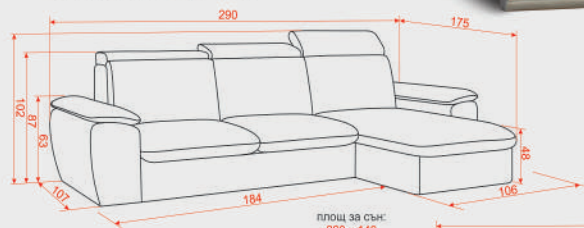

# Imola new

Игра между повърхнини и елегантна завършваща линия създават характера и описват съвременната визия на ИМОЛА NEW. Висококачествените здрави материали са разположени върху подсилен с метален профил корпус. Индивидуалните зиг заг пружини предоставят чувство за мекота и в дълбочина. Облегални повдигащи механизми за удобство при седене и функция със PUMA SYSTEM от „ново“ поколение! – елементи, с които дивана впечатлява и най – взискателните потребители. Два стандартни варианта за големина, както и лява или дясна посока. ИМОЛА NEW е задължителен елемент от изискания и модерен интериор на съвременното жилище.

## ЪГЛОВ ДИВАН С ФУНКЦИЯ СЪН, РЕГУЛИРУЕМ ГРЪБ И РАКЛА

Imola NEW 290 x 175

Imola NEW 270 x 175

ГАБАРИТНИ РАЗМЕРИ (ММ.)	ЦЕНА С ДДС (ТЕКСТИЛ)	ЦЕНА С ДДС (НАРРА/ХОУМТЕКСТ)
2950/1750	1 989 лв.	2 222 лв.
2700/1750	1 989 лв.	2 222 лв.

\* Дивана на изображението е с дясна ориентация на посоката.

## Събуди дизайнера в себе си!

[www.divaninani.bg](http://www.divaninani.bg)

Възможността КЛИЕНТЪТ да го проектира и да създава напълно задоволяващи го изделия е неразделна част от съвременните добри търговски практики. Освен с лява и дясна посока, за да запълва оптимално визуално и физически отреденото пространство Имола NEW се изработва и в два стандартни размера. На практика, поради липса на място моделът се поръчва и с намалени в широчина подлакътници, което в умерени граници не влошава елегантната му линия.