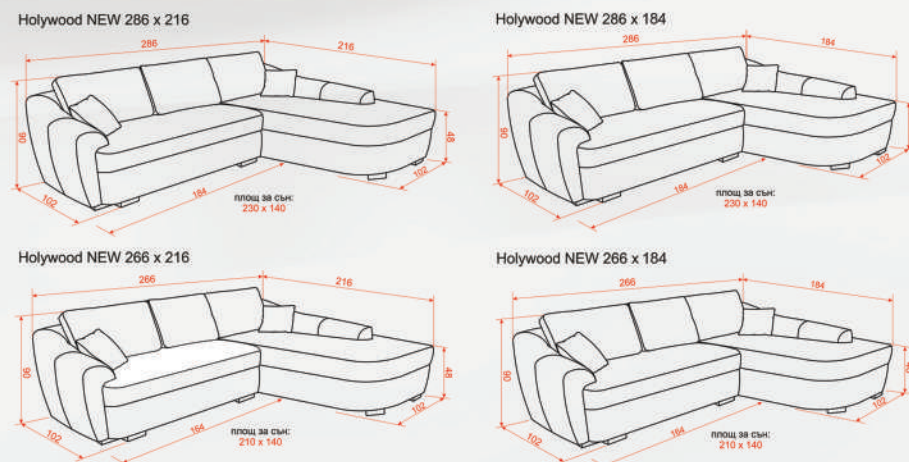

МЕКОТА

МЕКОТА В ПОВЪРХНОСТНАТА, КОНТАКТНА С ТЯЛОТО ЗОНА, ВЪЗДЕЙСТВАЩА ПРЯКО ВЪРХУ ВЪЗПРИЕМЧИВОСТТА НА ОРГАНИЗМА ЗА ОПОРА И РЕЛАКС

ОПТИМАЛЕН РАЗМЕР

МОДУЛНИ ЕЛЕМЕНТИ, КОНФИГУРИРАНЕТО НА КОИТО ВОДИ ДО ОПТИМАЛЕН ФИЗИЧЕСКИ И ВИЗУАЛЕН ОБЕМ

диван

HOLYWOOD

ЪГЛОВ ДИВАН С ФУНКЦИЯ СЪН И РАКЛА

ХОЛИВУД съчетава дизайнерската линия на няколко успешни дивана от Паралел. Отговаряйки на съвременното търсене, в модела са добавени множество технически тенденции, като метални рамки за здравина. ЗИГ ЗАГ и KOVAFOAM ULTRAFLEX са вложени за константен комфорт и дълготрайност. Вата и обемна мебелна дамаска придават нужната мекота. „Потапящият“ PUMA SYSTEM механизъм за сън е надежден, удобен и лесен за ежедневна употреба.

Диванът се изработва с лява и дясна ориентация и на 4 стандартни размера за големина.

ХОЛИВУД предизвиква усещане за естетика и предоставя осезаем комфорт във Вашия дом.

СХЕМИ С 4 СТАНДАРТНИ РАЗМЕРА

СЪБУДИ ДИЗАЙНЕРА В СЕБЕ СИ!