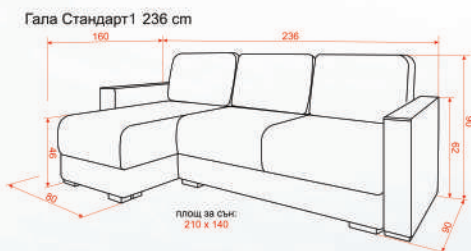

GALA

СТАНДАРТ 1
СТАНДАРТ 2
ЛУКС

Ъглов модулен комплект с универсална посока, функция сън и ракла. Визия Лукс, Стандарт 1 или Стандарт 2 /с две дебелени/ определяна от вида на избраните подгърчници. Седална част с височина, оптимизирана за хол или трапезария. Чувство за мекота и същевременно достатъчна опора предлагани от многопластовите /ЗИГ ЗАГ, KOVAFOAM ULTRAFLEX, вата и обемна мебелна дамаска/сърцевини. „Потапящият“ PUMA SYSTEM механизъм без усилие превръща стаята в пълноценна и удобна спалня. Гала предлага индивидуалност по избор на Клиента и модерен дизайн, създаден да се впише естествено и лесно в интериора на съвременното жилище.

ЪГЛОВ ДИВАН С ФУНКЦИЯ СЪН И РАКЛА

ВАРИАНТИ	ГАБАРИТНИ РАЗМЕРИ (СМ.)	ЦЕНА С ДДС (ТЕКСТИЛ)
СТАНДАРТ 1	236/160	1 939 лв.
СТАНДАРТ 2	226/160	1 939 лв.
ЛУКС	252/160	1 979 лв.

* Дивана на изображението е с дясна ориентация на посоката. Допустимо отклонение в размерите +-3%

Моделирай по твоят Вкус!

Лукс

Стандарт 1 или 2

Варианти

Събуди дизайнера в себе си!

www.divaninani.bg

Добрите търговски практики са неразделно свързани с възможността КЛИЕНТЪТ да го проектира и създава изделия, задоволяващи напълно предпочитанията му. ЛУКС, СТАНДАРТ 1 или СТАНДАРТ 2 от ГАЛА – визия и размер по избор от 3 възможности, но с константна функционалност и комфорт. На практика липсата на място води до ползването и на ГАЛА без подлакътници. Моделът е с универсална (лява / дясна) ориентация, но може да бъде зададена в поръчката. Промяна в посоката се осъществява с отвертка.