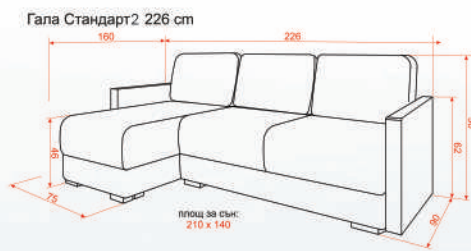

GALA

СТАНДАРТ 1
СТАНДАРТ 2
ЛУКС

Ъглов модулен комплект с универсална посока, функция сън и ракла. Визия Лукс, Стандарт 1 или Стандарт 2 /с две дебелени/ определяна от вида на избраните подгърчници. Седална част с височина, оптимизирана за хол или трапезария. Чувство за мекота и същевременно достатъчна опора предлагани от многопластовите /ЗИГ ЗАГ, KOVAFOAM ULTRAFLEX, вата и обемна мебелна дамаска/сърцевини. „Потапящият“ PUMA SYSTEM механизъм без усилие превръща стаята в пълноценна и удобна спалня. Гала предлага индивидуалност по избор на Клиента и модерен дизайн, създаден да се впише естествено и лесно в интериора на съвременното жилище.

ЪГЛОВ ДИВАН С ФУНКЦИЯ СЪН И РАКЛА

ВАРИАНТИ	ГАБАРИТНИ РАЗМЕРИ (СМ.)	ЦЕНА С ДДС (ТЕКСТИЛ)
СТАНДАРТ 1	236/160	1 939 лв.
СТАНДАРТ 2	226/160	1 939 лв.
ЛУКС	252/160	1 979 лв.

* Дивана на изображението е с дясна ориентация на посоката. Допустимо отклонение в размерите +-3%

Моделирай по твоят Вкус!

Лукс

Стандарт 1 или 2

Варианти

Събуди дизайнера в себе си!

www.divaninani.bg

Добрите търговски практики са неразделно свързани с възможността КЛИЕНТЪТ да го проектира и създава изделия, задоволяващи напълно предпочитанията му. ЛУКС, СТАНДАРТ 1 или СТАНДАРТ 2 от ГАЛА – визия и размер по избор от 3 възможности, но с константна функционалност и комфорт. На практика липсата на място води до ползването и на ГАЛА без подлакътници. Моделът е с универсална (лява / дясна) ориентация, но може да бъде зададена в поръчката. Промяна в посоката се осъществява с отвертка.