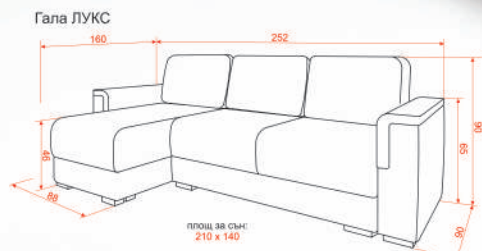

GALA

СТАНДАРТ 1
СТАНДАРТ 2
ЛУКС

Ъглов модулен комплект с универсална посока, функция сън и ракла. Визия Лукс, Стандарт 1 или Стандарт 2 /с две дебелени/ определяна от вида на избраните подгърчници. Седална част с височина, оптимизирана за хол или трапезария. Чувство за мекота и същевременно достатъчна опора предлагани от многопластовите /ЗИГ ЗАГ, KOVAFOAM ULTRAFLEX, вата и обемна мебелна дамаска/сърцевини. „Потапящият“ PUMA SYSTEM механизъм без усилие превръща стаята в пълноценна и удобна спалня. Гала предлага индивидуалност по избор на Клиента и модерен дизайн, създаден да се впише естествено и лесно в интериора на съвременното жилище.

ЪГЛОВ ДИВАН С ФУНКЦИЯ СЪН И РАКЛА

ВАРИАНТИ	ГАБАРИТНИ РАЗМЕРИ (СМ.)	ЦЕНА С ДДС (ТЕКСТИЛ)
СТАНДАРТ 1	236/160	1 939 лв.
СТАНДАРТ 2	226/160	1 939 лв.
ЛУКС	252/160	1 979 лв.

* Дивана на изображението е с дясна ориентация на посоката. Допустимо отклонение в размерите +-3%

Моделирай по твоят Вкус!

Лукс

Стандарт 1 или 2

Варианти

Събуди дизайнера в себе си!

www.divaninani.bg

Добрите търговски практики са неразделно свързани с възможността КЛИЕНТЪТ да го проектира и създава изделия, задоволяващи напълно предпочитанията му. ЛУКС, СТАНДАРТ 1 или СТАНДАРТ 2 от ГАЛА – визия и размер по избор от 3 възможности, но с константна функционалност и комфорт. На практика липсата на място води до ползването и на ГАЛА без подлакътници. Моделът е с универсална (лява / дясна) ориентация, но може да бъде зададена в поръчката. Промяна в посоката се осъществява с отвертка.