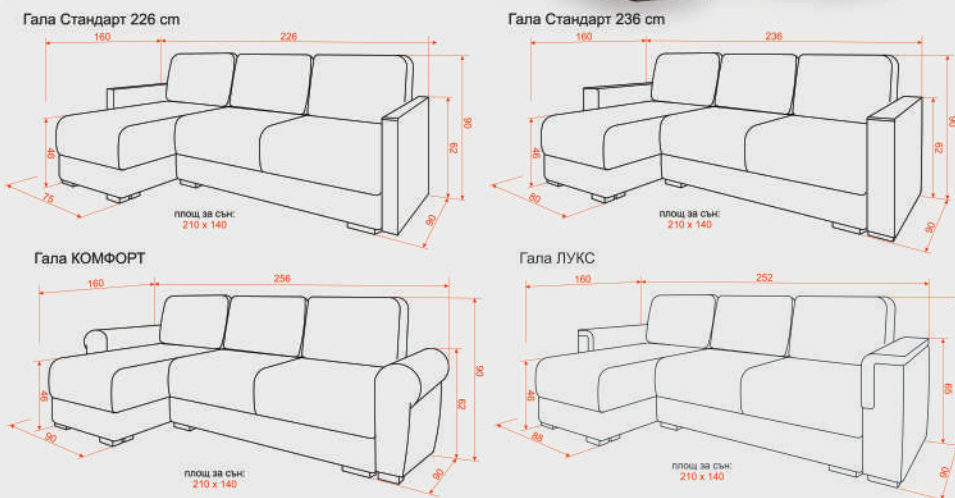

# Gala

**СТАНДАРТ  
КОМФОРТ  
ЛУКС**

Ъглов модулнен комплект с универсална посока, функция сън и ракла. Визия Комфорт, Лукс или Стандарт /с две дебелени/ определяна от вида на избраните погръчници. Седална част с височина, оптимизирана за хол или трапезария. Чувство за мекота и същевременно достатъчна опора предлагани от многослоевите /ЗИГ ЗАГ, KOVAFOAM ULTRAFLEX, вата и обемна мебелна дамаска/сърцевини. „Потапящият“ PUMA SYSTEM механизъм без усилие превръща стаята в пълноценна и удобна спалня. Гала предлага индивидуалност по избор на Клиента и модерен дизайн, създаден да се впише естествено и лесно в интериора на съвременното жилище.

## ЪГЛОВ ДИВАН С ФУНКЦИЯ СЪН И РАКЛА

ВАРИАНТИ	ГАБАРИТНИ РАЗМЕРИ (ММ.)	ЦЕНА С ДДС (ТЕКСТИЛ)	ЦЕНА С ДДС (НАРПА/ХОУМТЕКСТ)
СТАНДАРТ	2360/1600 2260/1600	1 349 лв.	1 477 лв.
КОМФОРТ	2560/1600	1 369 лв.	1 496 лв.
ЛУКС	2520/1600	1 399 лв.	1 542 лв.

\* Дивана на изображението е с дясна ориентация на посоката.