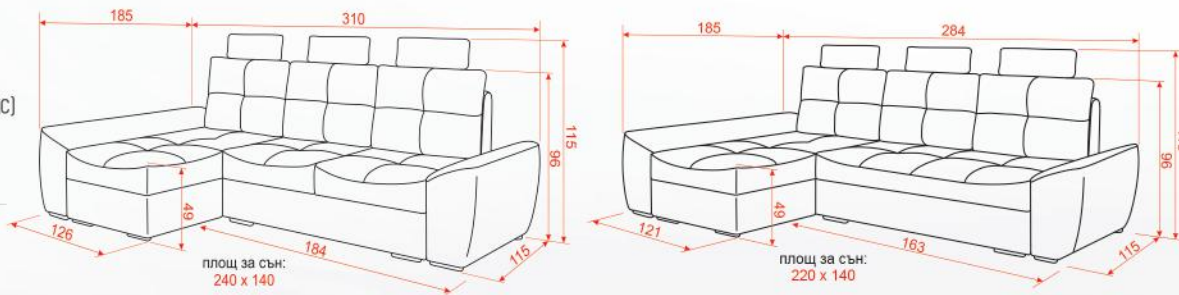

ЪГЛОВ ДИВАН С ФУНКЦИЯ СЪН И РАКЛА

Бохеми 310 x 185

Бохеми 284 x 185

ГАБАРИТНИ РАЗМЕРИ (СМ.)	ЦЕНА С ДДС (ТЕКСТИЛ)	ЦЕНА С ДДС (НАРРА/ХОУМТЕКС)
310/185	2 999 лв.	3 262 лв.
284/185	2 999 лв.	3 262 лв.

* Дивана на изображението е с лява ориентация на посоката. Допустимо отклонение в размерите +-3%

* Всички изображения, цветове и материи са илюстративни, като е възможно да имат разлики с реалния продукт.

- Подсилен метален корпус
- PATENT Патентован
- ZIG ZAG система
- KOVAFOAM ULTRAFLEX
- Функция ракла
- Функция сън
- Конфигурация
- Дамаски
- Комфорт
- Мекота
- ОК Оптимален размер
-