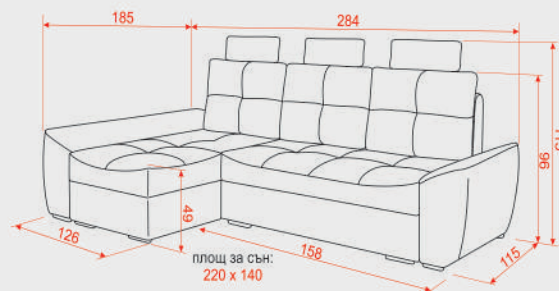

ЪГЛОВ ДИВАН С ФУНКЦИЯ СЪН И РАКЛА

Бохеми 310 x 185

Бохеми 284 x 185

ГАБАРИТНИ
 РАЗМЕРИ (ММ.)

ЦЕНА С ДДС
 (ТЕКСТИЛ)

3100/1850

2 725 лв.

2840/1850

Конфигурация

Дамаску

Комфорт

Мекота

Оптимален
 размер

н а н и
 д и в а н и
 Когато ти е удобно!