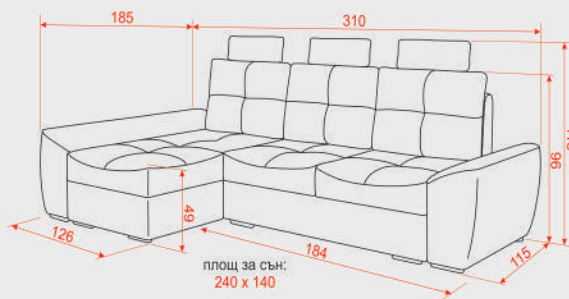

ЪГЛОВ ДИВАН С ФУНКЦИЯ СЪН И РАКЛА

Бохеми 310 x 185

Бохеми 284 x 185

ГАБАРИТНИ
 РАЗМЕРИ (ММ.)

ЦЕНА С ДДС
 (ТЕКСТИЛ)

3100/1850

2 725 лв.

2840/1850

Конфигурация

Дамаску

Комфорт

Мекота

Оптимален
 размер

н а н и
 д и в а н и
 Когато ти е удобно!